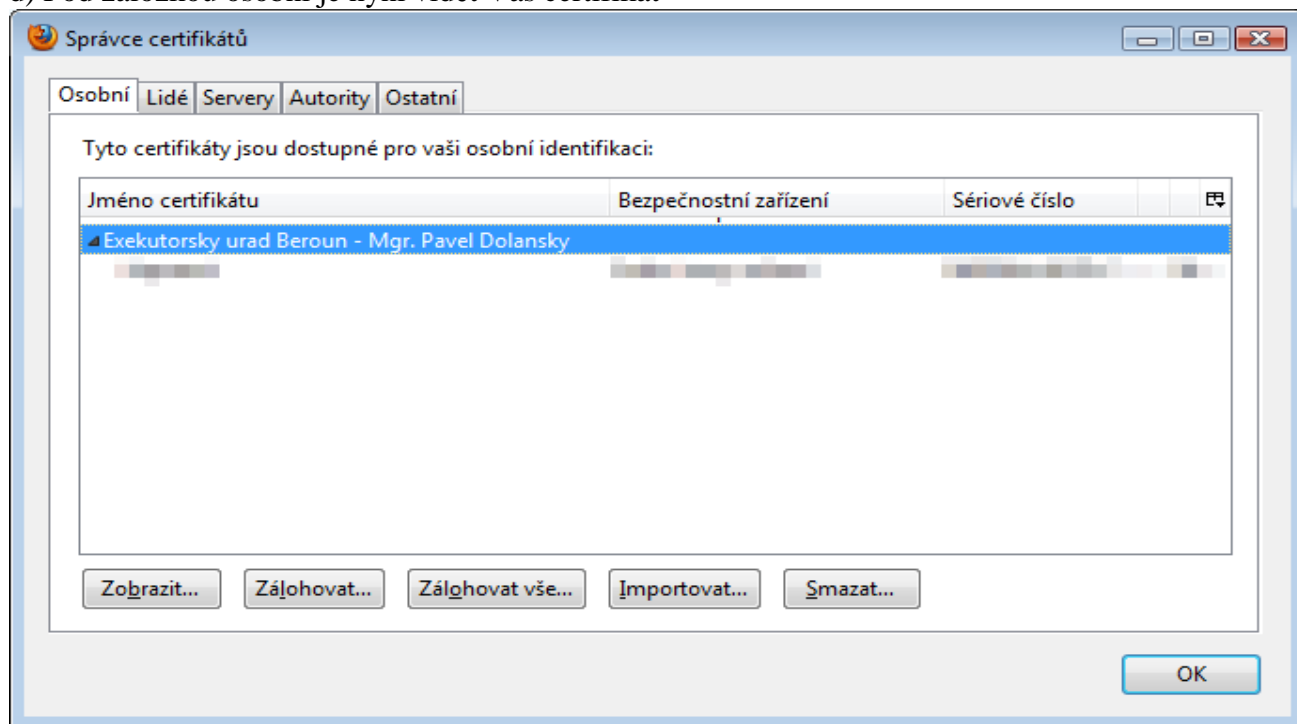

1) Instalace klienta

Spustit instalační soubor a provést instalaci

2) Import certifikátu

- Spustit klienta pomocí ikony v nabídce START 
- Kliknout Nástroje>Možnosti>Rozšířené>Šifrování>Certifikáty>Importovat
- Zadat cestu k souboru s certifikátem a heslo, které jste obdrželi v SMS
- Pod záložkou osobní je nyní vidět Váš certifikát